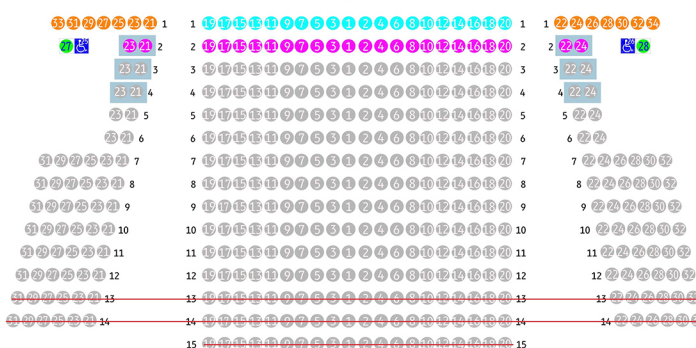

AUDITORIO NACIONAL DE MÚSICA

SALA SINFÓNICA

- 1 Acceso a butaca sin escalón
- 1 Acceso a butaca con un escalón
- 1 Acceso a butaca con dos escalones
- 1 Acceso a butaca con tres escalones

- Butacas con visibilidad reducida
- Butacas sin visibilidad de los Bancos del Coro
- Butacas bloqueadas sin venta

ESCENARIO

PATIO DE BUTACAS
583

GALERIA

GALERIA

PRIMER ANFITEATRO
476

SEGUNDO ANFITEATRO
434

108
LATERAL 2º ANFITEATRO

107
LATERAL 2º ANFITEATRO