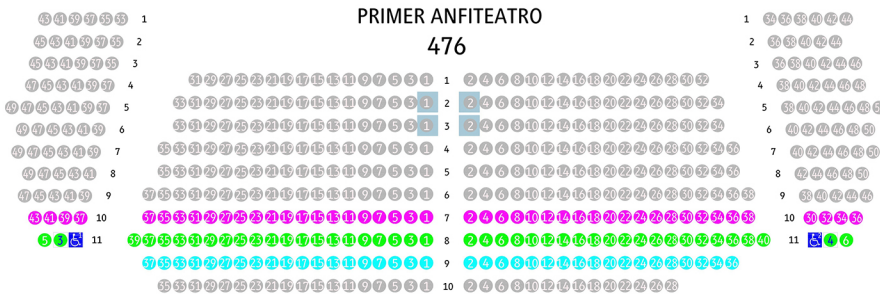

AUDITORIO NACIONAL DE MÚSICA

SALA SINFÓNICA

- 1 Acceso a butaca sin escalón
- 1 Acceso a butaca con un escalón
- 1 Acceso a butaca con dos escalones
- 1 Acceso a butaca con tres escalones

- Butacas con visibilidad reducida
- Butacas sin visibilidad de los Bancos del Coro
- Butacas bloqueadas sin venta

ESCENARIO

PATIO DE BUTACAS
583

GALERIA

GALERIA

PRIMER ANFITEATRO
476

SEGUNDO ANFITEATRO
434

108
LATERAL 2º ANFITEATRO

107
LATERAL 2º ANFITEATRO