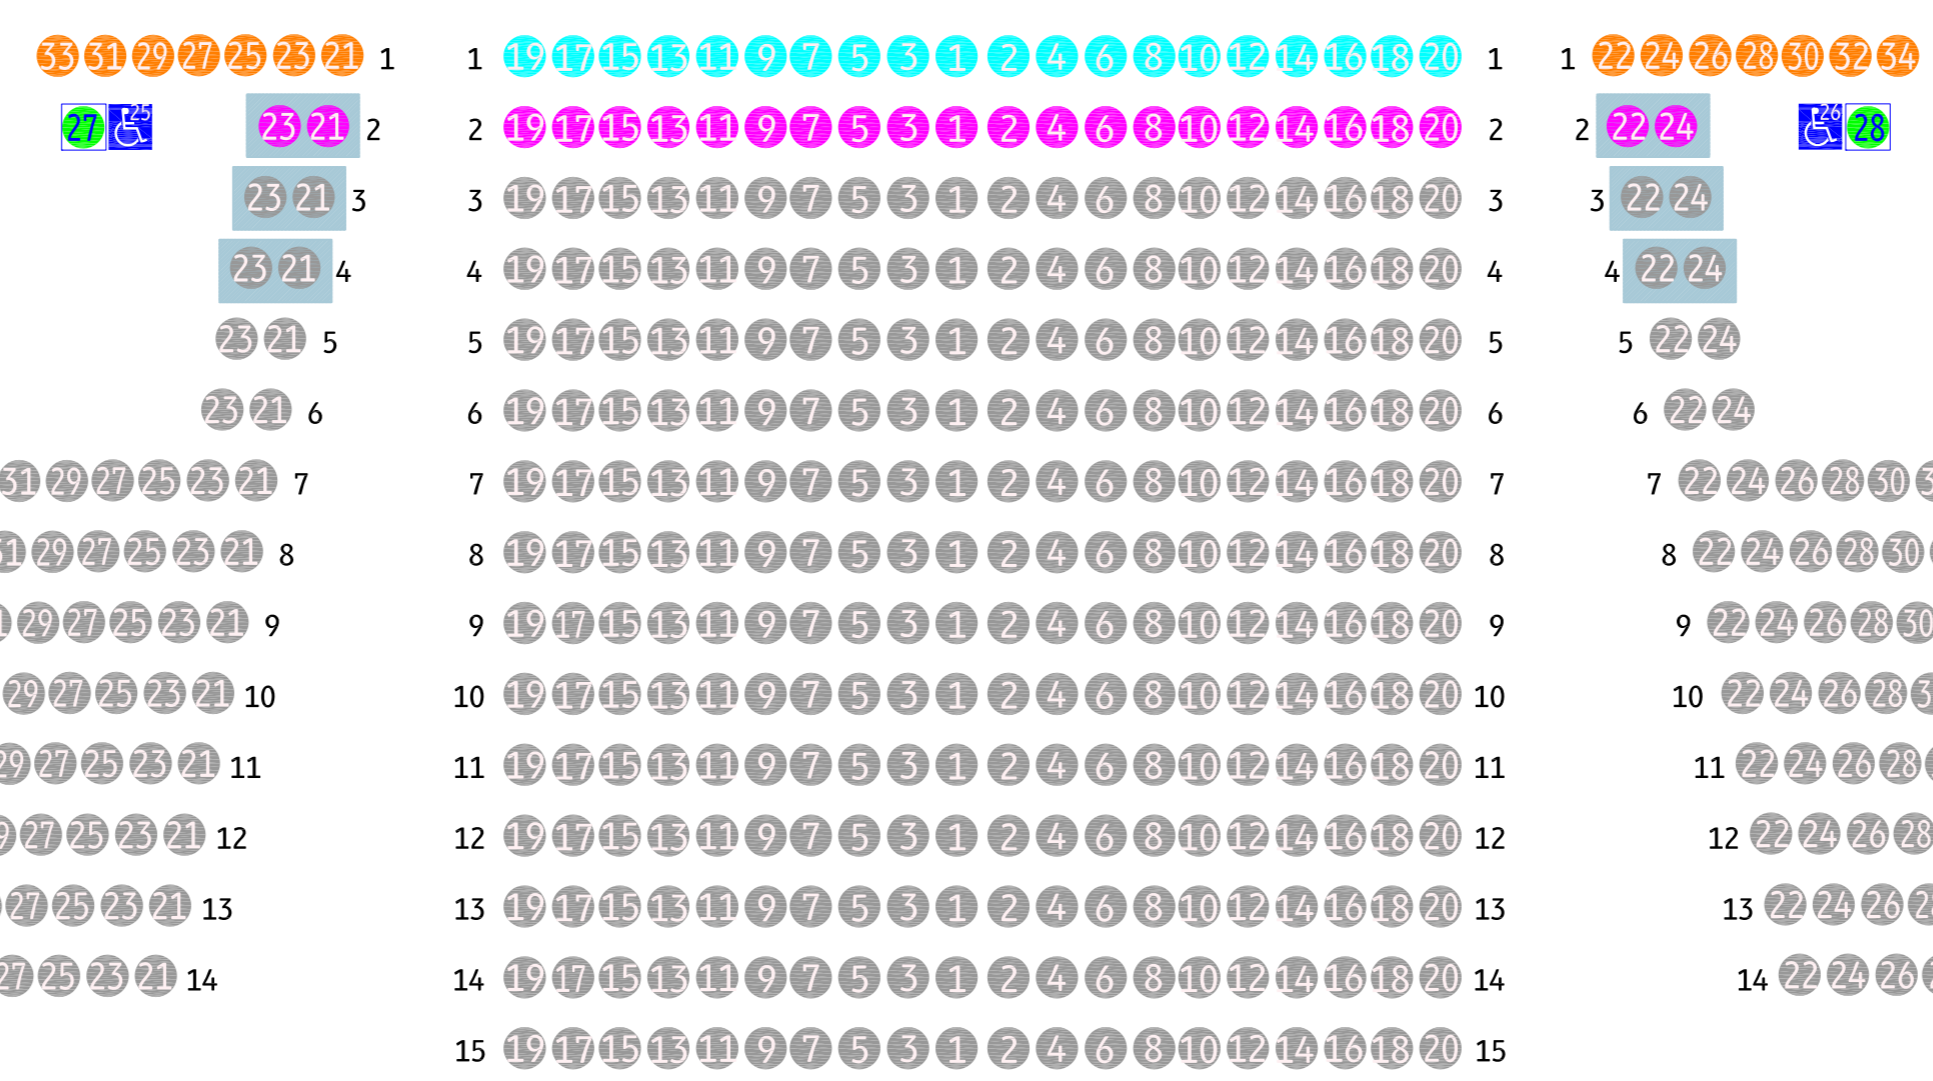

AUDITORIO NACIONAL DE MÚSICA

SALA SINFÓNICA

- Acceso a butaca sin escalón
- Acceso a butaca con un escalón
- Acceso a butaca con dos escalones
- Acceso a butaca con tres escalones

- Butacas con visibilidad reducida
- Butacas sin visibilidad de los Bancos del Coro

ESCENARIO

PATIO DE BUTACAS 583

PRIMER ANFITEATRO 476

SEGUNDO ANFITEATRO 434

LATERAL 2º ANFITEATRO 108

LATERAL 2º ANFITEATRO 107