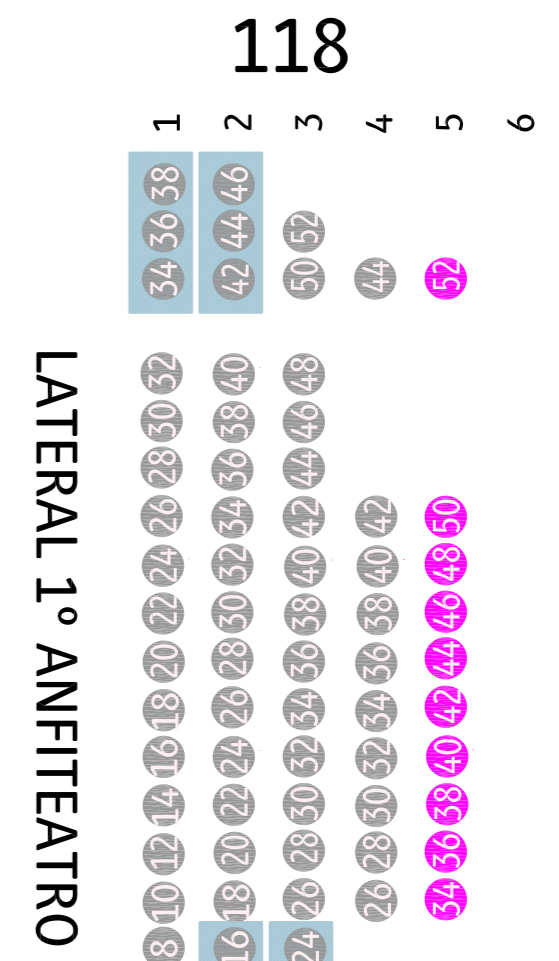

AUDITORIO NACIONAL DE MÚSICA

SALA SINFÓNICA

- Acceso a butaca sin escalón
- Acceso a butaca con un escalón
- Acceso a butaca con dos escalones
- Acceso a butaca con tres escalones

- Butacas con visibilidad reducida
- Butacas sin visibilidad de los Bancos del Coro

ESCENARIO

PATIO DE BUTACAS 583

PRIMER ANFITEATRO 476

SEGUNDO ANFITEATRO 434

LATERAL 2º ANFITEATRO 108

LATERAL 2º ANFITEATRO 107