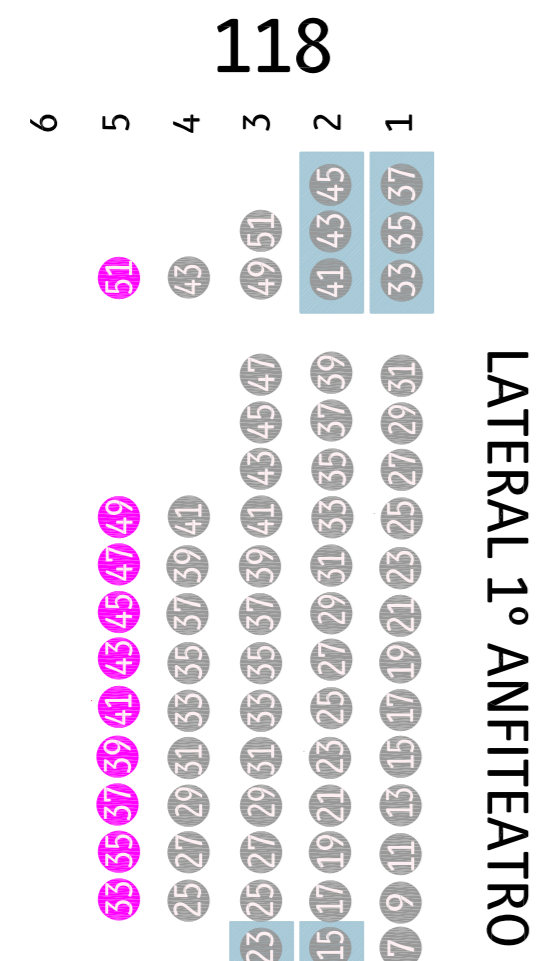

AUDITORIO NACIONAL DE MÚSICA

SALA SINFÓNICA

- Acceso a butaca sin escalón
- Acceso a butaca con un escalón
- Acceso a butaca con dos escalones
- Acceso a butaca con tres escalones

- Butacas con visibilidad reducida
- Butacas sin visibilidad de los Bancos del Coro

ESCENARIO

PATIO DE BUTACAS 583

PRIMER ANFITEATRO 476

SEGUNDO ANFITEATRO 434

LATERAL 2º ANFITEATRO 108

LATERAL 2º ANFITEATRO 107