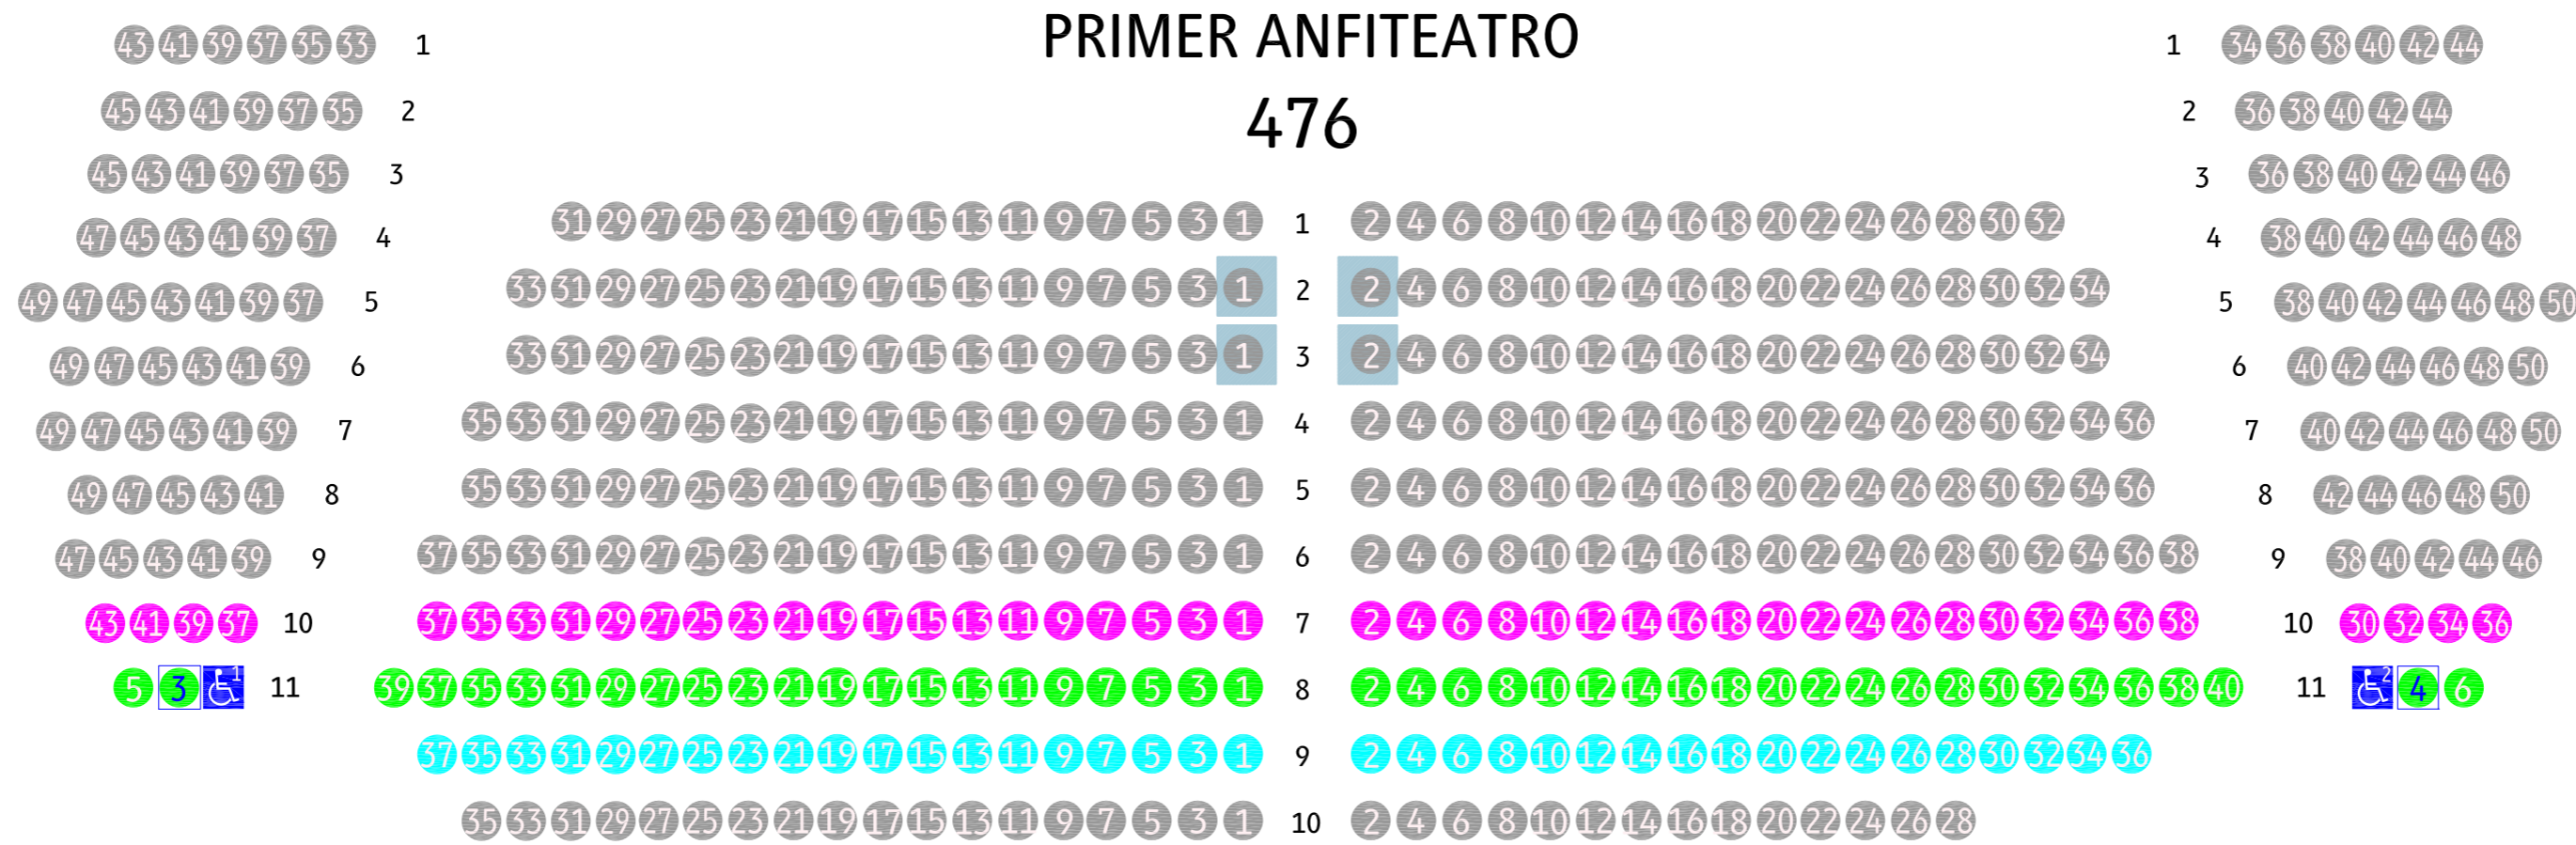

AUDITORIO NACIONAL DE MÚSICA

SALA SINFÓNICA

- Acceso a butaca sin escalón
- Acceso a butaca con un escalón
- Acceso a butaca con dos escalones
- Acceso a butaca con tres escalones

- Butacas con visibilidad reducida
- Butacas sin visibilidad de los Bancos del Coro

ESCENARIO

PATIO DE BUTACAS 583

PRIMER ANFITEATRO 476

SEGUNDO ANFITEATRO 434

LATERAL 2º ANFITEATRO 108

LATERAL 2º ANFITEATRO 107