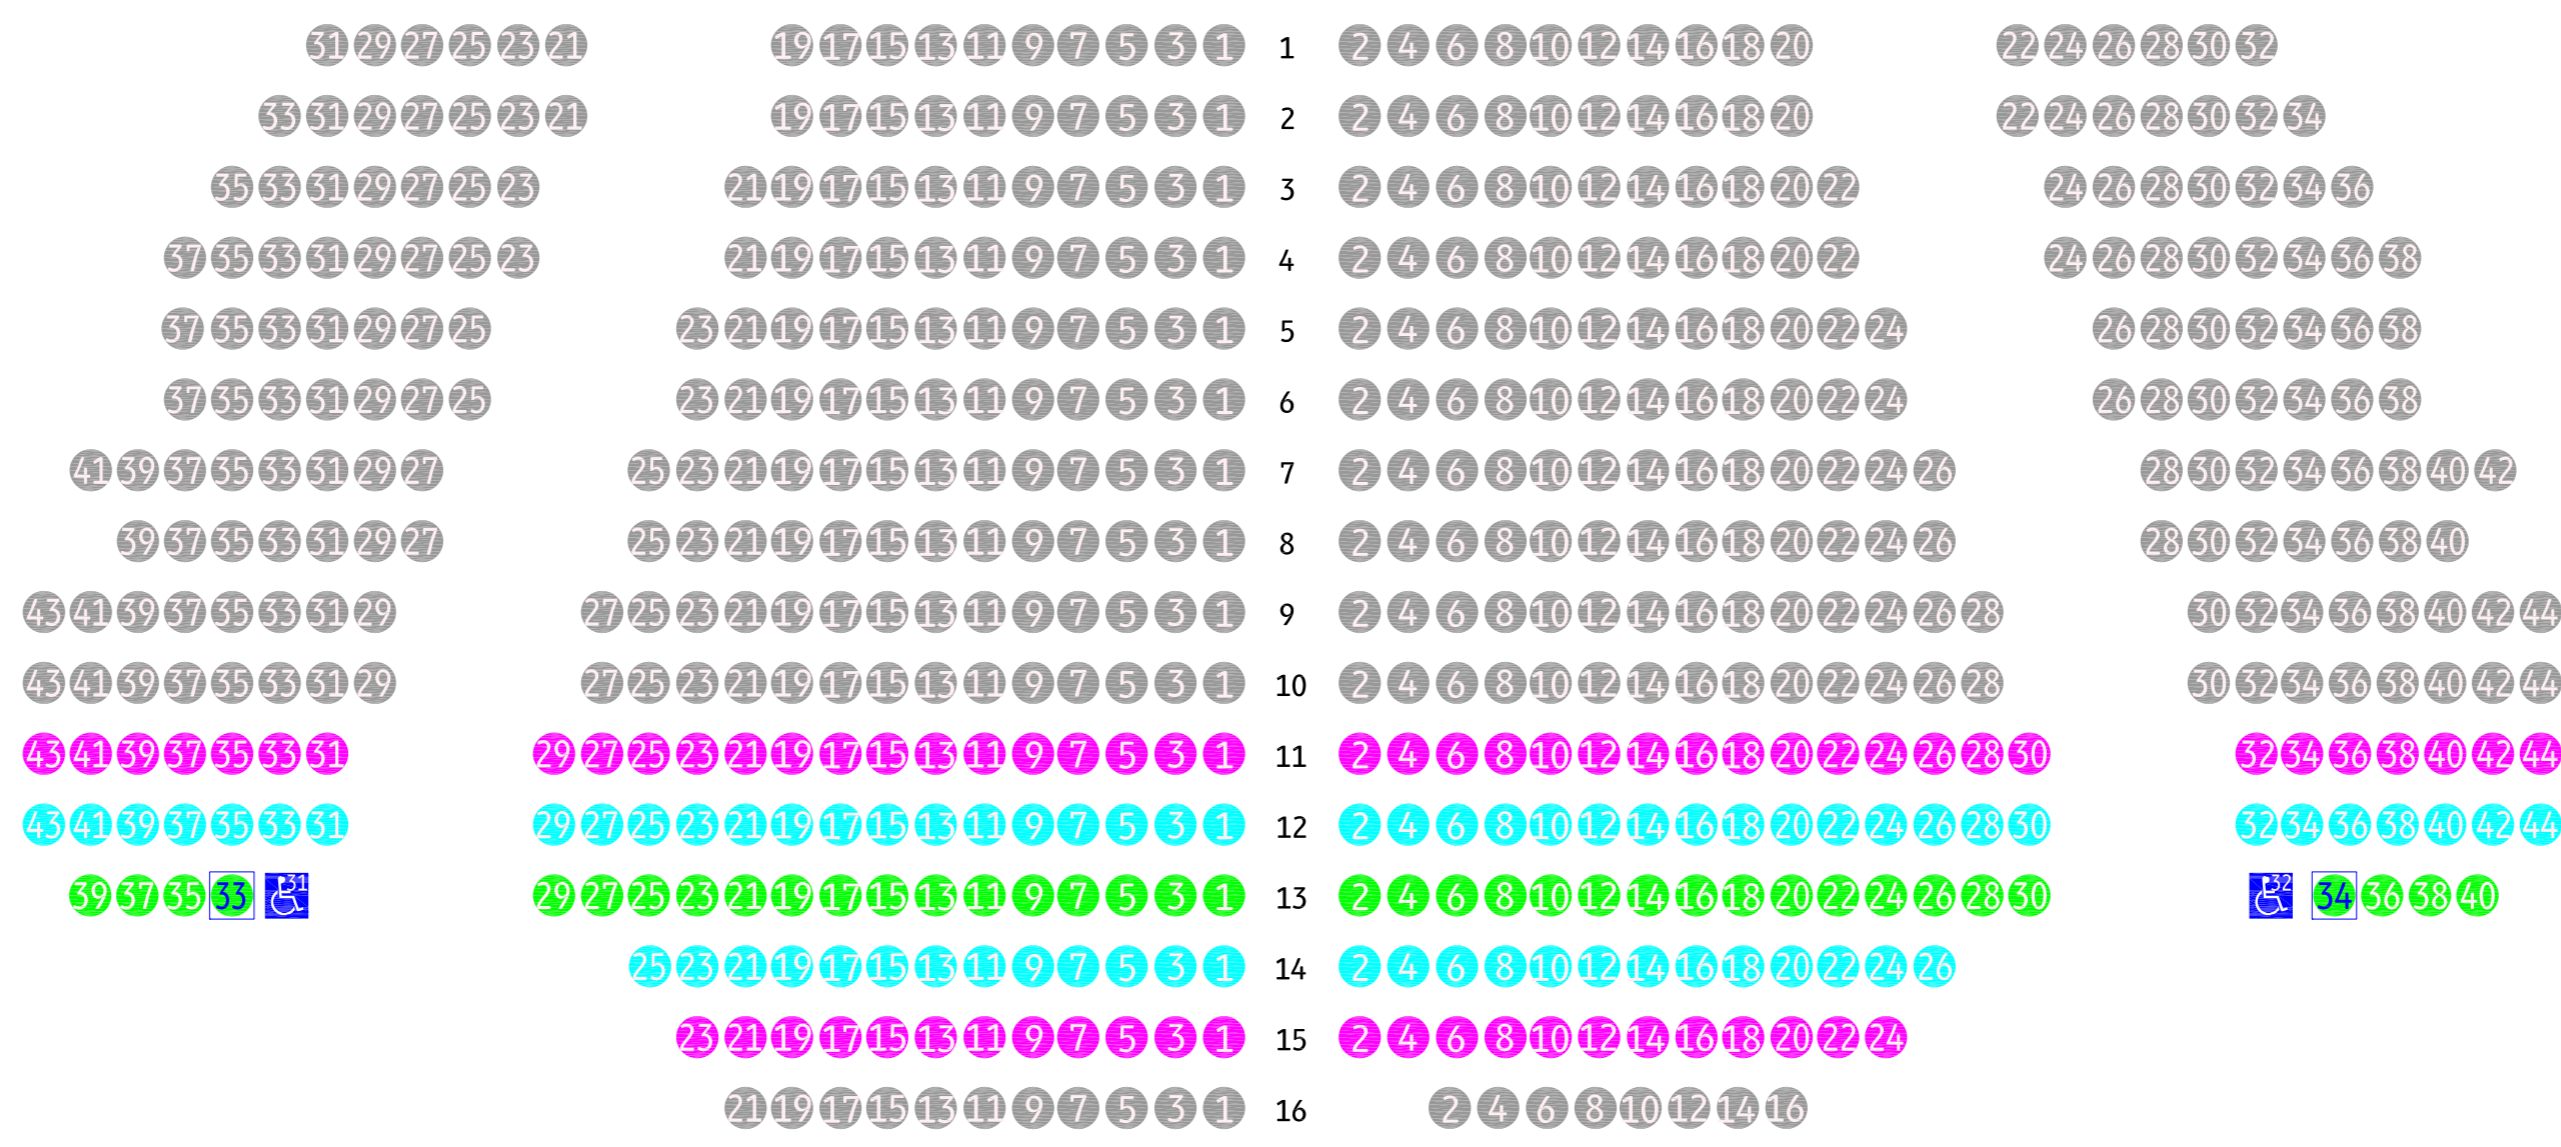

AUDITORIO NACIONAL DE MÚSICA

SALA SINFÓNICA

- Acceso a butaca sin escalón
- Acceso a butaca con un escalón
- Acceso a butaca con dos escalones
- Acceso a butaca con tres escalones

- Butacas con visibilidad reducida
- Butacas sin visibilidad de los Bancos del Coro

ESCENARIO

PATIO DE BUTACAS 583

PRIMER ANFITEATRO 476

SEGUNDO ANFITEATRO 434

LATERAL 2º ANFITEATRO 108

LATERAL 2º ANFITEATRO 107